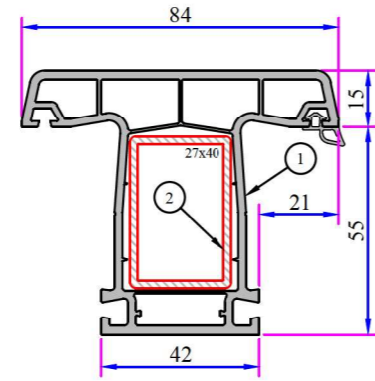

1. Sürme Kanat Profili
P.A.770.2301.650.0.BB.10
2. Destek Sacı (10x35x40x10)
1,2mm - 34022 - 12132
1,5mm - 34022 - 15132
2 mm - 34022 - 20132

Alüminyum İspanyolet Yatağı
AD 16 - 063

Alüminyum Alt Ray
AD 16 - 064

1. Dışa Açılım Kapı Kanat Profili
P.A.750.2101.650.0.BB.10
2. Destek Sacı (40x30)
1,2mm - 34022 - 12120
1,5mm - 34022 - 15120
2 mm - 34022 - 20120

1. Orta Kayıt Profili
P.A.770.3201.600.0.TB.10
2. Destek Sacı (27x40)
1,2mm - 34022 - 12131
1,5mm - 34022 - 15131
2 mm - 34022 - 20131

Orta Kayıt Bağlantı Takozu
34007-12140

Dışa Açılım Kapı Kanat Bağlantı Takozu
34007-12150

1. 100mm Kasa Yükseltme Profili
P.A.070.5302.600.0.00.19
2. Destek Sacı (30x40)
1,2mm - 34022 - 12120
1,5mm - 34022 - 15120
2 mm - 34022 - 20120