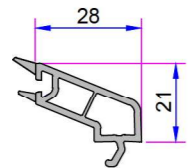

İnce Bağ Profili
P.A.070.5001.600.0.00.19

Ortak Kısa Bağ Profili
P.A.099.5004.600

Kasa Montaj Profili
P.A.060.5301.600.0.00.19

4-6mm Tek Cam Çıtası
P.A.750.4000.600.0.HC

20mm Çift Cam Çıtası
P.A.750.4100.600.0.HC