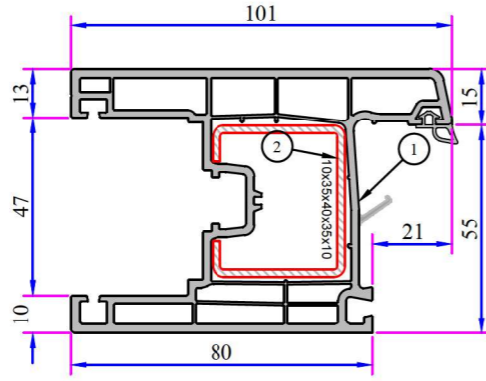

1. Sürme Kasa Profili
P.A.770.1100.650.0.BB.10
2. Destek Sacı (8x40x8)
1,2mm - 34022 - 12047
1,5mm - 34022 - 15047
2 mm - 34022 - 20047
3. Destek Sacı (40x20)
1,2mm - 34022 - 12114
1,5mm - 34022 - 15114
2 mm - 34022 - 20114

1. Sürme Kanat Profili
P.A.770.2301.650.0.BB.10
2. Destek Sacı (10x35x40x10)
1,2mm - 34022 - 12132
1,5mm - 34022 - 15132
2 mm - 34022 - 20132

Alüminyum İspanyolet Yatağı
AD 16 - 063

Alüminyum Alt Ray
AD 16 - 064