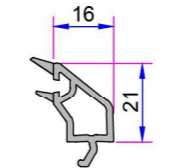

İnce Bağ Profili
P.A.070.5001.600.0.00.19

Ortak Kısa Bağ Profili
P.A.099.5004.600

Kasa Montaj Profili
P.A.060.5301.600.0.00.19

4-6mm Tek Cam Çıtası
P.A.750.4000.600.0.HC

20mm Çift Cam Çıtası
P.A.750.4100.600.0.HC

20mm Dekoratif Çift Cam Çıtası
P.A.750.4102.600.0.HC

24mm Çift Cam Çıtası
P.A.750.4200.600.0.HC

24mm Dekoratif Çift Cam Çıtası
P.A.750.4204.600.0.HC

28mm Çift Cam Çıtası
P.A.101.4100.600.0.HC

28mm Dekoratif Çift Cam Çıtası
P.A.101.4102.600.0.HC