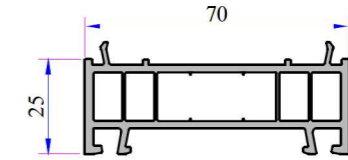

1. Dışa Açılım Kapı Kanat Profili
P.A.750.2101.650.0.BB.10
2. Destek Sacı (40x30)
1,2mm - 34022 - 12120
1,5mm - 34022 - 15120
2 mm - 34022 - 20120

1. Orta Kayıt Profili
P.A.770.3201.600.0.TB.10
2. Destek Sacı (27x40)
1,2mm - 34022 - 12131
1,5mm - 34022 - 15131
2 mm - 34022 - 20131

Orta Kayıt Bağlantı Takozu
34007-12140

Dışa Açılım Kapı Kanat Bağlantı Takozu
34007-12150

1. 100mm Kasa Yükseltme Profili
P.A.070.5302.600.0.00.19
2. Destek Sacı (30x40)
1,2mm - 34022 - 12120
1,5mm - 34022 - 15120
2 mm - 34022 - 20120