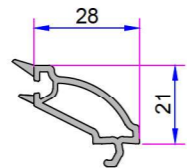

İnce Bağ Profili
P.A.070.5001.600.0.00.19

Ortak Kısa Bağ Profili
P.A.099.5004.600

Kasa Montaj Profili
P.A.060.5301.600.0.00.19

4-6mm Tek Cam Çıtası
P.A.750.4000.600.0.HC

20mm Çift Cam Çıtası
P.A.750.4100.600.0.HC