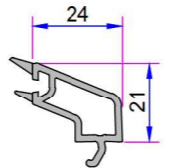

24mm Çift Cam Çıtası
P.A.750.4200.600.0.HC