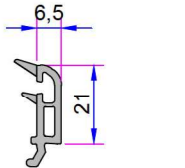

42mm Üçlü Cam Çıtası
P.A.532.4500.600.0.HC