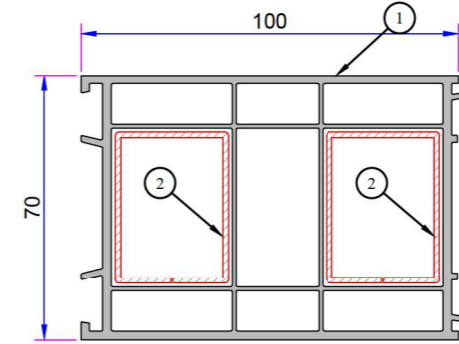

1. Dışa Açılım Kapı Kanat Profili
P.A.750.2101.650.0.BB.10
2. Destek Sacı (40x30)
1,2mm - 34022 - 12120
1,5mm - 34022 - 15120
2 mm - 34022 - 20120

1. Orta Kayıt Profili
P.A.770.3201.600.0.TB.10
2. Destek Sacı (27x40)
1,2mm - 34022 - 12131
1,5mm - 34022 - 15131
2 mm - 34022 - 20131

Orta Kayıt Bağlantı Takozu
34007-12140

Dışa Açılım Kapı Kanat Bağlantı Takozu
34007-12150

1. 100mm Kasa Yükseltme Profili
P.A.070.5302.600.0.00.19
2. Destek Sacı (30x40)
1,2mm - 34022 - 12120
1,5mm - 34022 - 15120
2 mm - 34022 - 20120