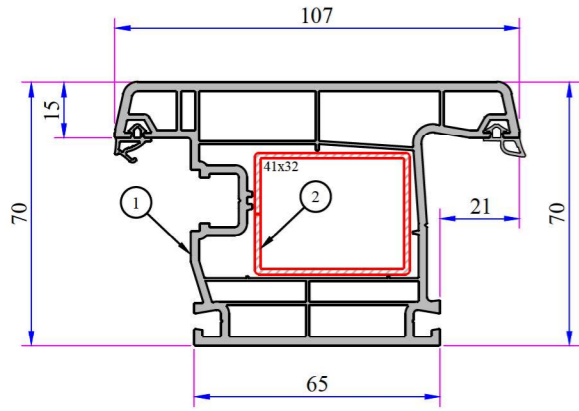

1. Sürme Kanat Profili
P.A.770.2301.650.0.BB.10
2. Destek Sacı (10x35x40x10)
1,2mm - 34022 - 12132
1,5mm - 34022 - 15132
2 mm - 34022 - 20132

Alüminyum İspanyolet Yatağı
AD 16 - 063

Alüminyum Alt Ray
AD 16 - 064

1. Dışa Açılım Kapı Kanat Profili
P.A.750.2101.650.0.BB.10
2. Destek Sacı (40x30)
1,2mm - 34022 - 12120
1,5mm - 34022 - 15120
2 mm - 34022 - 20120

1. Orta Kayıt Profili
P.A.770.3201.600.0.TB.10
2. Destek Sacı (27x40)
1,2mm - 34022 - 12131
1,5mm - 34022 - 15131
2 mm - 34022 - 20131