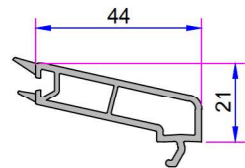

Sürme Kanat Arka Kapama
P.A.770.5704.600

Kasa Contası Epdm
Ado- 13
34024-11070

Kanat Contası Epdm Ado - 14
34024-12070

Çift Kanat Bant Epdm Bnt-05
34024-13010

1. 35mm Kasa Yükseltme Profili
P.A.070.5300.600.0.00.19
2. Destek Sacı (20x25)
1,2mm - 34022 - 12104
1,5mm - 34022 - 15104
2 mm - 34022 - 20104

İnce Bağ Profili
P.A.070.5001.600.0.00.19

Ortak Kısa Bağ Profili
P.A.099.5004.600

Kasa Montaj Profili
P.A.060.5301.600.0.00.19

4-6mm Tek Cam Çıtası
P.A.750.4000.600.0.HC

20mm Çift Cam Çıtası
P.A.750.4100.600.0.HC