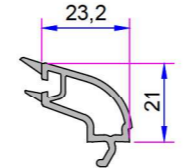

24mm Dekoratif Çift Cam Çıtası
P.A.750.4204.600.0.HC