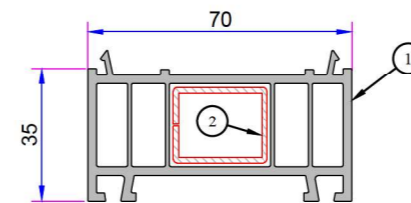

1. 35mm Kasa Yükseltme Profili
  P.A.070.5300.600.0.00.19
2. Destek Sacı (20x25)
  1,2mm - 34022 - 12104
  1,5mm - 34022 - 15104
  2 mm - 34022 - 20104