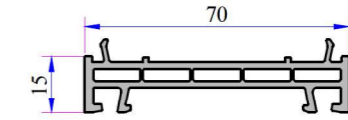

15mm Kasa Yükseltme Profili
P.A.070.5304.600.0