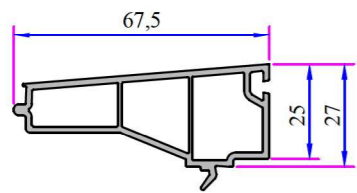

Orta Kayıt Bağlantı Takozu
34007-12140

Dışa Açılım Kapı Kanat Bağlantı Takozu
34007-12150

1. 100mm Kasa Yükseltme Profili
P.A.070.5302.600.0.00.19
2. Destek Sacı (30x40)
1,2mm - 34022 - 12120
1,5mm - 34022 - 15120
2 mm - 34022 - 20120

25mm Kasa Yükseltme Profili
P.A.070.5306.600.0

50mm Kasa Pervaz Profili
P.A.099.5524.600.0.00.19

15mm Kasa Yükseltme Profili
P.A.070.5304.600.0

35mm Kasa Pervaz Profili
P.A.099.5523.600.0.00.19

Sürme Kasa Kapama
P.A.770.5703.650