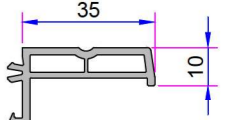

35mm Kasa Pervaz Profili
P.A.099.5523.600.0.00.19