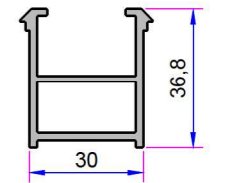

Sürme Kanat Arka Kapama
P.A.770.5704.600

Kasa Contası Epdm
Ado- 13
34024-11070

Kanat Contası Epdm Ado - 14
34024-12070

Çift Kanat Bant Epdm Bnt-05
34024-13010

1. 35mm Kasa Yükseltme Profili
P.A.070.5300.600.0.00.19
2. Destek Sacı (20x25)
1,2mm - 34022 - 12104
1,5mm - 34022 - 15104
2 mm - 34022 - 20104

İnce Bağ Profili
P.A.070.5001.600.0.00.19

Ortak Kısa Bağ Profili
P.A.099.5004.600

Kasa Montaj Profili
P.A.060.5301.600.0.00.19

4-6mm Tek Cam Çıtası
P.A.750.4000.600.0.HC

20mm Çift Cam Çıtası
P.A.750.4100.600.0.HC