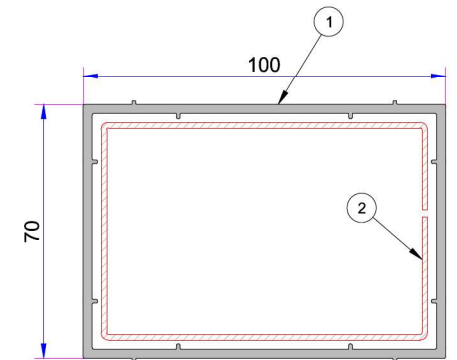

1. **Box Profile (70x100)**
   P.A.070.5202.600.0.00.19
2. **Reinforcement (60x90)**
   1,2mm - 34022 - 12121
   1,5mm - 34022 - 15121
   2 mm - 34022 - 20121