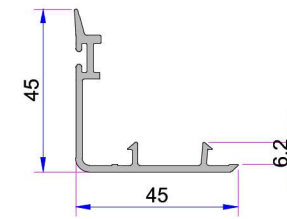

- Mullion Profile for Sash**  
P.A.222.3201.600.0.BC.01
- Reinforcement (26x15)**  
1,2mm - 34022 - 12027  
1,5mm - 34022 - 15127  
2 mm - 34022 - 20127

- Sliding Screen Sash Profile**  
P.A.242.2305.600.0.00.19
- Reinforcement (13x25x13)**  
1,2mm - 34022 - 12008  
1,5mm - 34022 - 15008  
2 mm - 34022 - 20008

- Sliding Screen Mullion Profile**  
P.A.242.3200.600.0.00.19
- Reinforcement (13x25x13)**  
1,2mm - 34022 - 12008  
1,5mm - 34022 - 15008  
2 mm - 34022 - 20008

- 90° Cover Profile**  
P.A.070.5100.600.0.00.19
- Reinforcement (55x55)**  
1,2mm - 34022 - 12305  
1,5mm - 34022 - 15305  
2 mm - 34022 - 20305

- Box Profile (70x100)**  
P.A.070.5202.600.0.00.19
- Reinforcement (60x90)**  
1,2mm - 34022 - 12121  
1,5mm - 34022 - 15121  
2 mm - 34022 - 20121

- Universal Large Coupling Profile**  
P.A.058.5000.600.0.00.19
- Reinforcement (15x60)**  
1,2mm - 34022 - 12123  
1,5mm - 34022 - 15123  
2 mm - 34022 - 20123
- Universal Large Coupling Cover Profile**  
P.A.058.5707.600.0.00.19