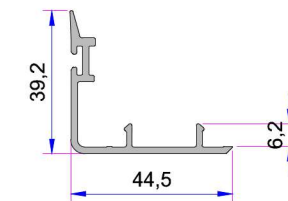

Sash Cover Profile
P.A.222.5708.600.0.00.19