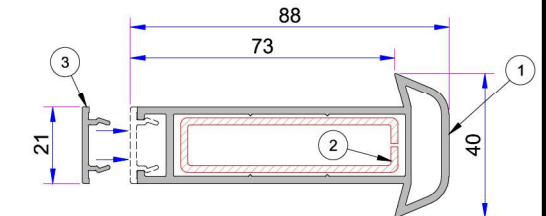

1. **Universal Large Coupling Profile**
   P.A.058.5000.600.0.00.19
2. **Reinforcement (15x60)**
   1,2mm - 34022 - 12123
   1,5mm - 34022 - 15123
   2 mm - 34022 - 20123
3. **Universal Large Coupling Cover Profile**
   P.A.058.5707.600.0.00.19